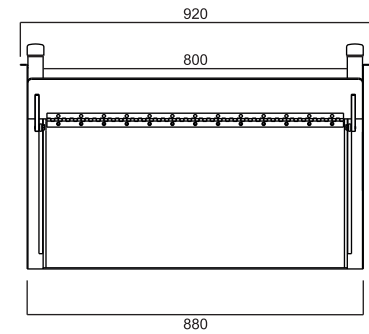

				alle Maße in mm	
				Datum	Name
				Bearb.	09/2012
				Gepr.	
				Habelifte HBLmini Motorgehäuse liegend	
Zust.	Änderungen	Datum	Name	Blatt 1	

						alle Maße in mm	
			Datum	Name		Hebelifte HBLmini Motorgehäuse stehend	
			Bearb.	09/2012			
			Gepr.				
			Norm				
Zust.	Änderungen	Datum	Name			Blatt 1	