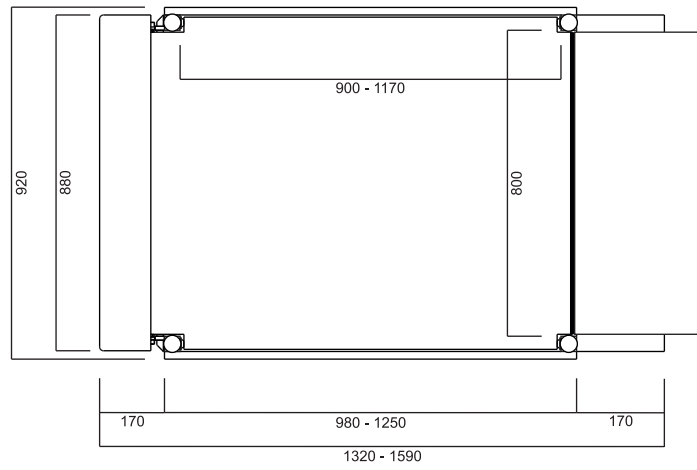

				alle Maße in mm	
				Datum	Name
				Bearb.	09/2012
				Gepr.	
				Habelifte HBLmini Motorgehäuse liegend	
Zust.	Änderungen	Datum	Name	Blatt 1	

						alle Maße in mm	
			Datum	Name		Hebelifte HBLmini Motorgehäuse stehend	
			Bearb.	09/2012			
			Gepr.				
			Norm				
Zust.	Änderungen	Datum	Name			Blatt 1	