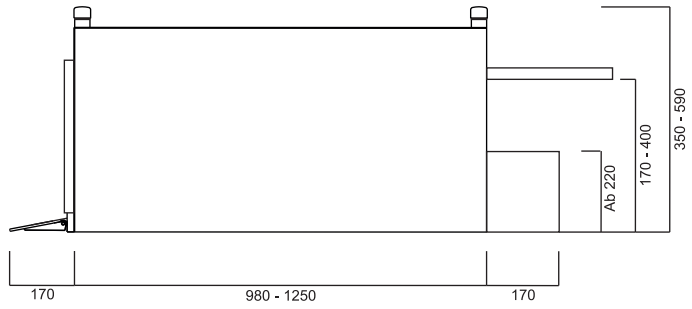

				alle Maße in mm	
				Datum	Name
				Bearb.	09/2012
				Gepr.	
				Habelifte HBLmini Motorgehäuse liegend	
Zust.	Änderungen	Datum	Name	Blatt 1	

						alle Maße in mm	
			Datum	Name		Hebelifte HBLmini Motorgehäuse stehend	
			Bearb.	09/2012			
			Gepr.				
			Norm				
Zust.	Änderungen	Datum	Name			Blatt 1	